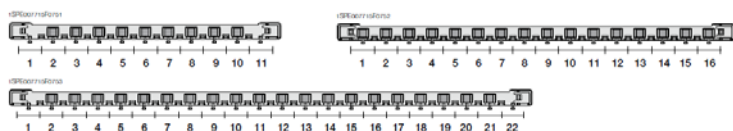

Примеры новых клеммных блоков и держателей для Mistral 65

Держатели клемм