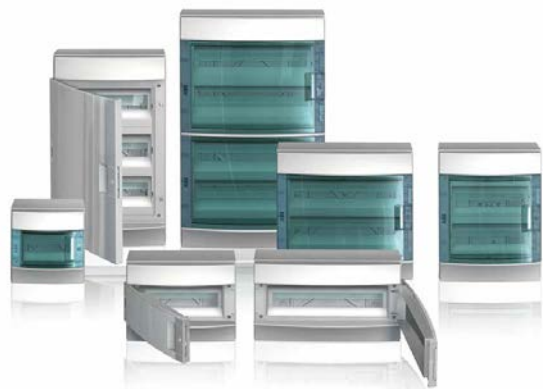

# Новости продукции System pro E comfort® Новые шкафы серии Mistral IP65

11.12.2013  
Лист 1/4

Уважаемые Дамы и Господа!

Информируем Вас о том, что компания АББ обновила линейку влагозащищенных боксов. Новая серия MISTRAL65 позволяет решить практически любой тип поставленных задач в области распределения и малой автоматизации в промышленных, коммерческих и жилых помещениях, а степень защиты IP65 только расширяет возможности использования. Шкафы производятся из термопластичных материалов не содержащих галогены и полностью пригодны для вторичной переработки.